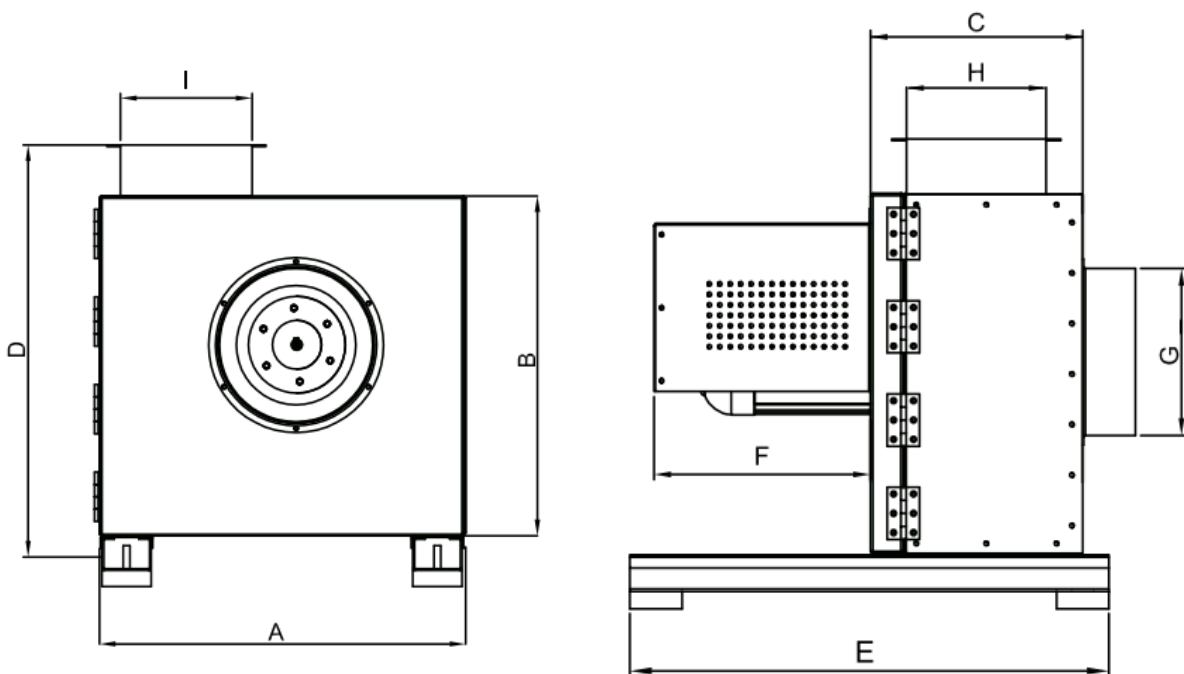

Контроль скорости можно изменить с помощью дополнительного регулятора скорости.

Габаритные и установочные размеры:

Модель ВКЕФ-Т 160Т:

- A = 372 мм.
- B = 345 мм.
- C = 202 мм.
- D = 480 мм.
- E = 470 мм.
- F = 227 мм.
- G = 160 мм.
- H = 127 мм.
- I = 115 мм.