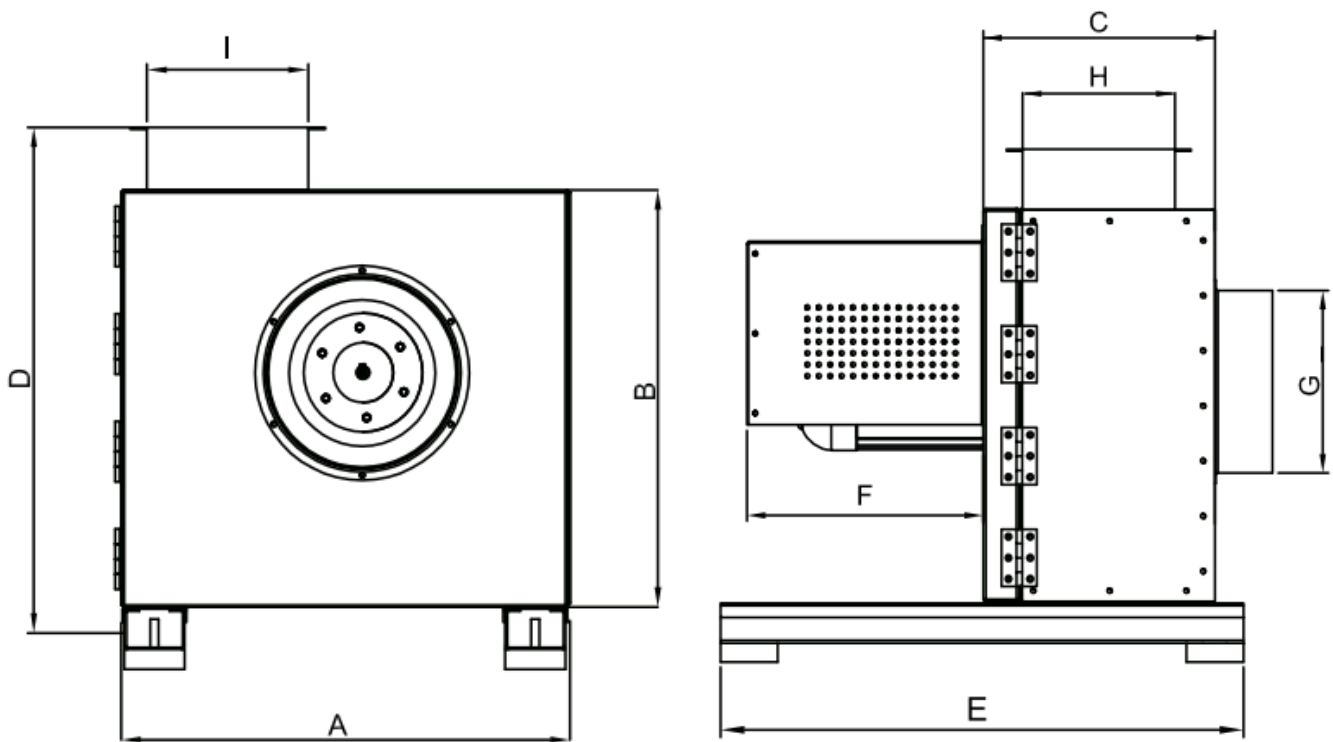

Контроль скорости можно изменить с помощью дополнительного регулятора скорости.

Габаритные и установочные размеры:

Модель ВКЕФ-Т 180М:

- A = 409 мм.
- B = 378 мм.
- C = 213 мм.
- D = 512 мм.
- E = 500 мм.
- F = 227 мм.
- G = 190 мм.
- H = 132 мм.
- I = 130 мм.