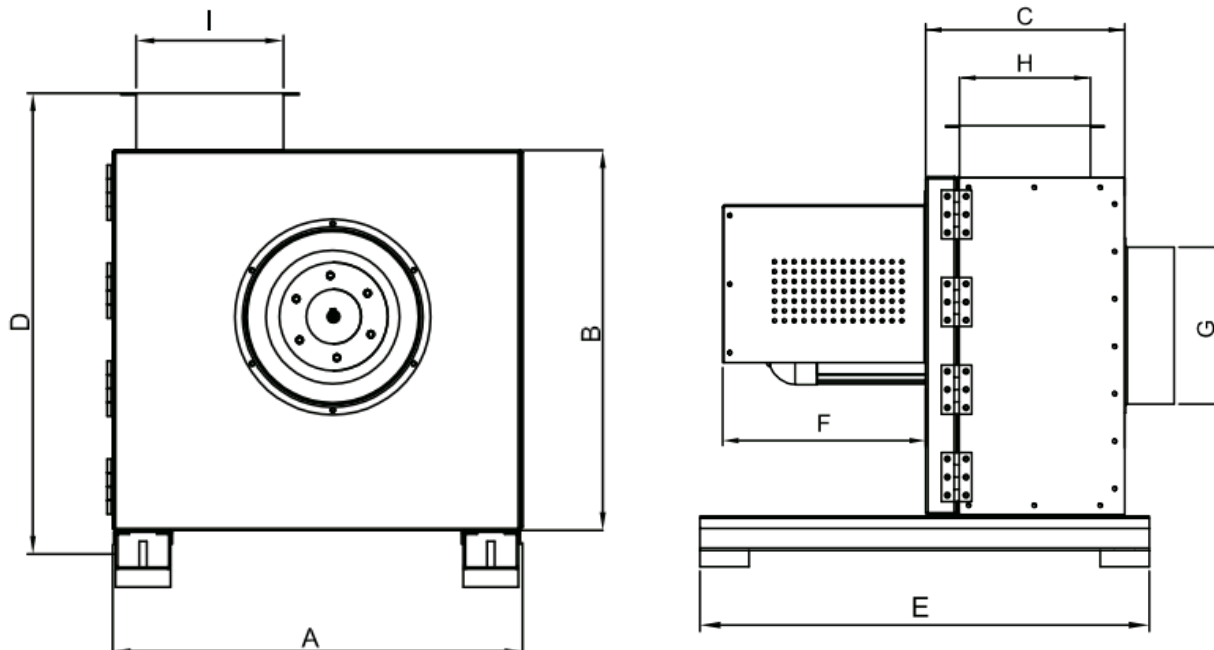

Контроль скорости можно изменить с помощью дополнительного регулятора скорости.

Габаритные и установочные размеры:

Модель ВКЕФ-Т 180Т:

- A = 409 мм.
- B = 378 мм.
- C = 213 мм.
- D = 512 мм.
- E = 500 мм.
- F = 227 мм.
- G = 190 мм.
- H = 132 мм.
- I = 130 мм.