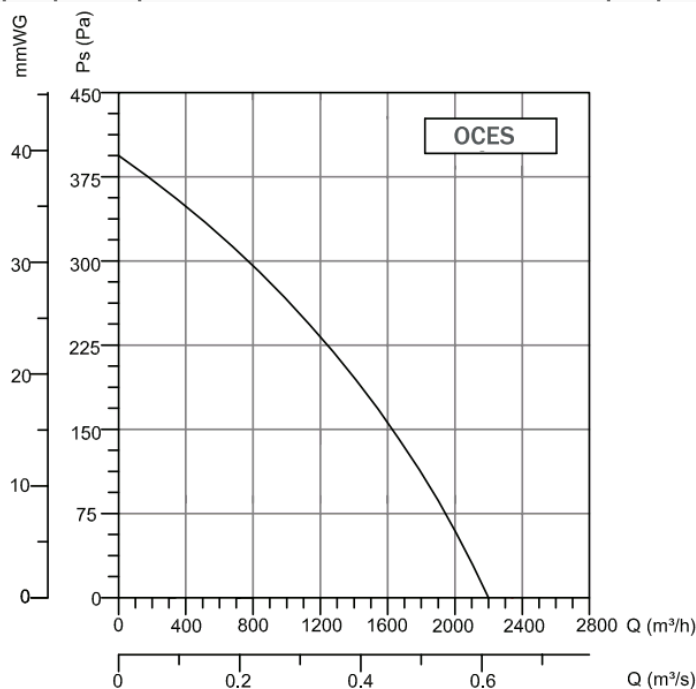

График производительности и подбора рабочей точки:

Архангельск (8182)63-90-72
Астана (7172)727-132
Астрахань (8512)99-46-04
Барнаул (3852)73-04-60
Белгород (4722)40-23-64
Брянск (4832)59-03-52
Владивосток (423)249-28-31
Волгоград (844)278-03-48
Вологда (8172)26-41-59
Воронеж (473)204-51-73
Екатеринбург (343)384-55-89
Иваново (4932)77-34-06

Ижевск (3412)26-03-58
Иркутск (395)279-98-46
Казань (843)206-01-48
Калининград (4012)72-03-81
Калуга (4842)92-23-67
Кемерово (3842)65-04-62
Киров (8332)68-02-04
Краснодар (861)203-40-90
Красноярск (391)204-63-61
Курск (4712)77-13-04
Липецк (4742)52-20-81
Киргизия (996)312-96-26-47

Магнитогорск (3519)55-03-13
Москва (495)268-04-70
Мурманск (8152)59-64-93
Набережные Челны (8552)20-53-41
Нижний Новгород (831)429-08-12
Новокузнецк (3843)20-46-81
Новосибирск (383)227-86-73
Омск (3812)21-46-40
Орел (4862)44-53-42
Оренбург (3532)37-68-04
Пенза (8412)22-31-16
Казахстан (772)734-952-31

Пермь (342)205-81-47
Ростов-на-Дону (863)308-18-15
Рязань (4912)46-61-64
Самара (846)206-03-16
Санкт-Петербург (812)309-46-40
Саратов (845)249-38-78
Севастополь (8692)22-31-93
Симферополь (3652)67-13-56
Смоленск (4812)29-41-54
Сочи (862)225-72-31
Ставрополь (8652)20-65-13
Таджикистан (992)427-82-92-69

Сургут (3462)77-98-35
Тверь (4822)63-31-35
Томск (3822)98-41-53
Тула (4872)74-02-29
Тюмень (3452)66-21-18
Ульяновск (8422)24-23-59
Уфа (347)229-48-12
Хабаровск (4212)92-98-04
Челябинск (351)202-03-61
Череповец (8202)49-02-64
Ярославль (4852)69-52-93