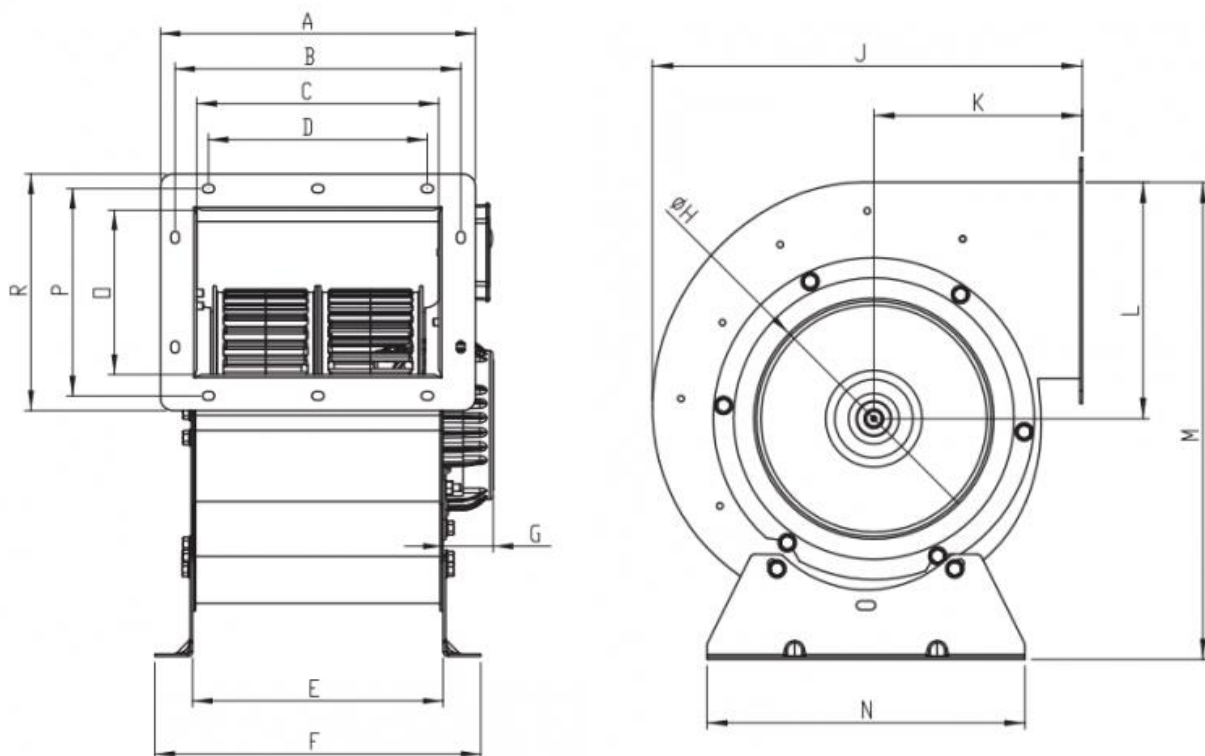

Модель	A	B	C	D	E	F	G	H	J	K	L	M	N	O	P	R
OCES 9/7	258	234	197	180	210	269	41	190	339	160	189	396	252	133	169	194